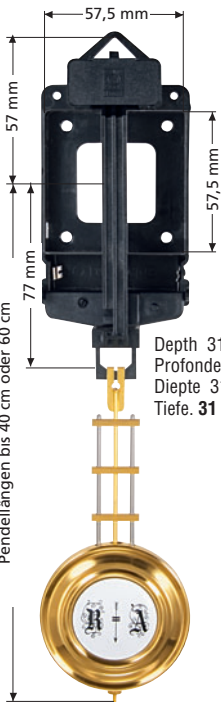

PB

Pendulum lengths up to 40 cm or 60 cm
Longueur du balancier jusqu'à 40 cm env. 60 cm
Slingerlengte tot 40 cm of 60 cm
Pendellängen bis 40 cm oder 60 cm

Depth 31 mm
Profondeur 31 mm
Diepte 31 mm
Tiefe. **31 mm**