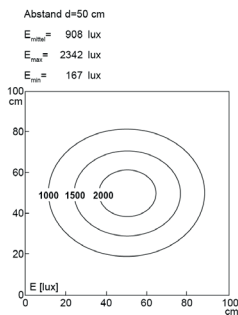

LED Arbeitsplatzleuchte

LED workplace luminaire

UNILED II Gelenkarm, 5200-5700K, Leuchtenbreite 298 mm

Artikelnr.: 120610-01
EAN: 4260556620251

Bestell-Nr.:	120610-01
Modell:	UNILED II Gelenkarm
Bauform:	LED Gelenkarmleuchte
Leuchtmittel:	SMD LED
Lampenleistung:	~14 W
Lampenlichtstrom:	1617 lm
Lampenlichtausbeute:	ca. 131 lm/W
Lichtverteilung:	direkt
Lichtfarbe:	Tageslichtweiß (5200 - 5700K)
Anschlusswert Leuchte:	24V DC \pm 10%
Betriebsgerät:	Netzteil 100-240V AC inkl.
Anschluss Leuchte:	M12 Sensorstecker A-kodiert
Anschlusswert Netzteil:	110-240V AC
Anschluss Netzteil:	EURO Stecker zu M12 Steckverbinder
Schutzart:	IP40
Schutzklasse:	III
Entblendung:	opalweiß
Abstrahlwinkel:	100°
Betriebstemperatur:	-10... +60 °C
Farbwiedergabe (Ra):	> 85
Lampenlebensdauer:	> 60.000 h
Material Gehäuse:	Aluminium / Kunststoff
Material Abdeckung:	Makrolon
Länge Kopf [A]:	298 mm
Länge Gelenkarme:	2x 400 mm
Gewicht:	1900 g
Bruttogewicht:	3550 g
Risikogruppe (DIN EN 62471):	freie Gruppe
Befestigungszubehör:	Tischklemme inkl.
Dimmbar:	optional über Zubehör
Gefertigt in:	Deutschland
Besonderheit:	kurzer Leuchtenkopf