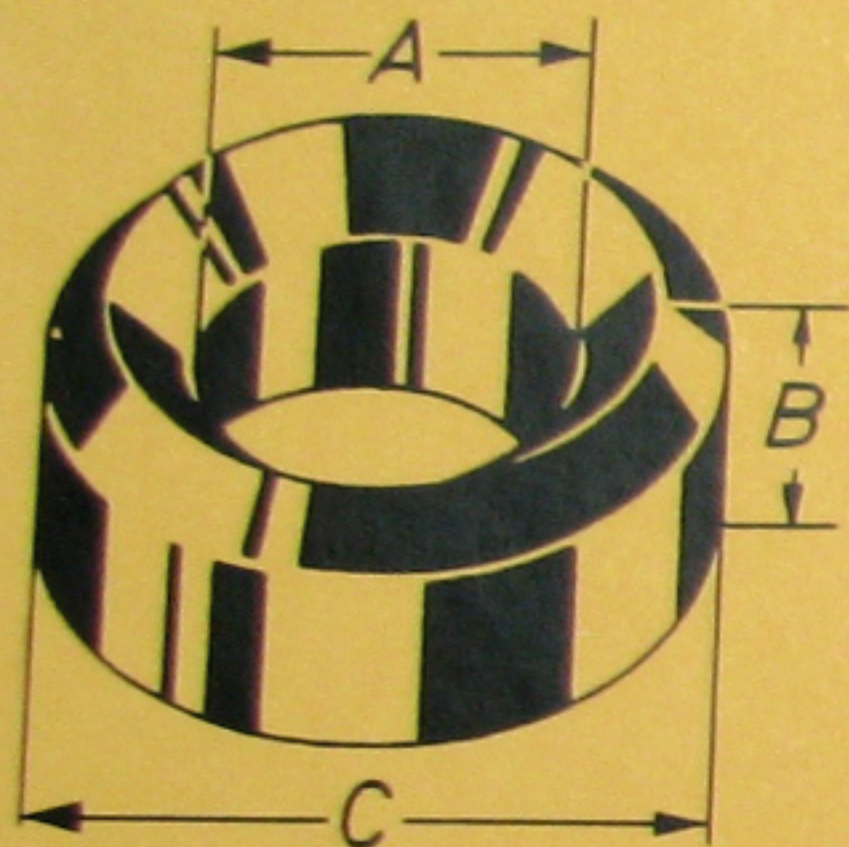

BERGEON No. 5456

Assortiment de 225 bouchons LAITON DUR à chasser,
pour réveils, pendules et régulateurs (10 pièces No 31-45, 5 pièces No 46-60)

Sortiment von 225 HARTMESSING-futtern
für wecker, pendulen und regulatoren (10 Stück Nr. 31-45, 5 Stück Nr. 46-60)

Assortment of 225 HARD BRASS bushings
for alarm clocks and regulators (10 pieces No 31-45, 5 pieces No 46-60)

Surtido de 225 buchones a presion, de LATÓN DURO
para despertadores, relojes de pared y reguladores (10 piezas Nb. 31-45, 5 piezas Nb. 46-60)

Dimensions Masse Dimension Tamaños mm

No 31	No.32	No.33	No.34	No.35	No.36	No.37	No.38	No.39	No.40	No.41	No.42	No.43	No.44	No.45
A 0.30	0.35	0.40	0.45	0.50	0.50	0.55	0.65	0.75	0.85	0.95	1.00	1.10	1.20	1.25
B 1.50	1.50	2.00	2.00	1.20	2.00	1.50	2.00	2.00	2.00	1.20	2.00	2.00	2.00	2.00
C 2.00	2.00	2.00	2.00	2.00	2.00	2.00	2.00	2.00	2.50	2.50	3.00	3.00	3.00	3.00
No 46	No.47	No.48	No.49	No.50	No.51	No.52	No.53	No.54	No.55	No.56	No.57	No.58	No.59	No.60
A 1.30	1.40	1.50	1.60	1.65	1.70	1.80	1.90	2.00	2.10	2.25	2.40	2.75	5.00	6.50
B 2.00	2.00	2.00	1.50	2.00	2.00	2.00	2.00	2.00	2.00	2.00	2.00	2.00	2.00	2.00
C 3.00	3.50	3.50	3.50	3.50	3.50	3.50	3.50	4.50	4.50	4.50	4.50	4.50	8.50	8.50