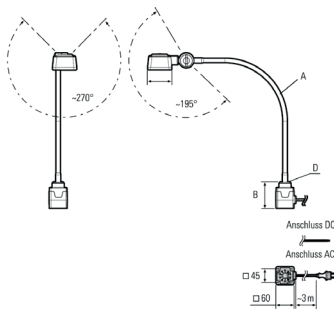

LED Arbeitsplatzleuchte LED workplace luminaire

CENALED SPOT AC, Flexarm

Artikelnr.:	121012-11
EAN:	4260556623740
Zolltarifnr.:	94054099

Bestellnr.:	121012-11
Modell:	CENALED
Bauform:	LED Arbeitsplatzleuchte mit Schwanenhals
Leuchtmittel:	High Power LED
Lampenleistung:	~9 W
Lampenlichtstrom:	1120 lm
Lampenlichtausbeute:	134 lm/W
Lichtverteilung:	direkt
Lichtfarbe:	Neutralweiß (5000K)
Anschlusswert Leuchte:	100-305V AC \pm 10%, 50-60 Hz
Betriebsgerät:	integriert
Anschluss Leuchte:	3 m Anschlussleitung mit SCHUKO Typ CEE 7/7
Schutzart:	IP65
Schutzklasse:	I
Abstrahlwinkel:	30°
Betriebstemperatur:	-10... +50 °C
Farbwiedergabe (Ra):	> 80
Lampenlebensdauer:	> 60.000 h
Material Gehäuse:	Aluminium
Länge Flexarm [A]:	500 mm
Befestigung:	Anschraubsockel
Gewicht:	850 g
Bruttogewicht:	1450 g
Risikogruppe:	freie Gruppe
Befestigungszubehör:	Magnethalterung optional
Dimmbar:	ja, über Taster am Leuchtenkopf, Ein/Aus und Dimmenja, über Taster am Leuchtenkopf, Ein/Aus und Dimmen
Gefertigt in:	Deutschland
Besonderheit:	Universell einsetzbare Arbeitsleuchte mit hoher Schutzart