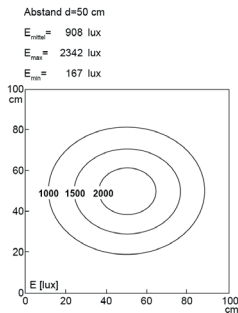

LED Arbeitsplatzleuchte

LED workplace luminaire

UNILED II Gelenkarm, dimmbar, 5200-5700K, Leuchtenbreite 298 mm

Artikelnr.: 120610-02
EAN: 4260556620268

Bestell-Nr.:	120610-02
Modell:	UNILED II Gelenkarm
Bauform:	LED Gelenkarmleuchte
Leuchtmittel:	SMD LED
Lampenleistung:	~14 W
Lampenlichtstrom:	1617 lm
Lampenlichtausbeute:	ca. 131 lm/W
Lichtverteilung:	direkt
Lichtfarbe:	Tageslichtweiß (5200 - 5700K)
Anschlusswert Leuchte:	24V DC \pm 10%
Betriebsgerät:	Netzteil 110-240V AC inkl.
Anschluss Leuchte:	M12 Sensorstecker A-kodiert
Anschlusswert Netzteil:	100-240V AC
Anschluss Netzteil:	EURO Stecker zu M12 Steckverbinder
Schutzart:	IP40
Schutzklasse:	III
Entblendung:	opalweiß
Abstrahlwinkel:	100°
Betriebstemperatur:	-10... +60 °C
Farbwiedergabe (Ra):	> 85
Lampenlebensdauer:	> 60.000 h
Material Gehäuse:	Aluminium / Kunststoff
Material Abdeckung:	Makrolon
Länge Kopf [A]:	298 mm
Länge Gelenkarme:	2x 400 mm
Gewicht:	1900 g
Bruttogewicht:	3550 g
Risikogruppe (DIN EN 62471):	freie Gruppe
Befestigungszubehör:	Tischklemme inkl.
Dimmbar:	Dimmer mit Memory Funktion intern
Gefertigt in:	Deutschland
Besonderheit:	dimmbar, schmale Leuchtenbreite