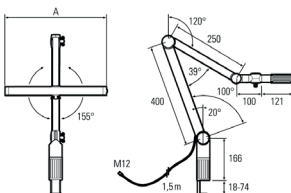

## UNILED II Gelenkarm Watchmaker, 5200-5700K, Leuchtenbreite 380 mm

**Artikelnr.:** 120910-01  
**EAN:** 4260556624785

<b>Bestell-Nr.:</b>	120910-01
<b>Modell:</b>	UNILED II Gelenkarm
<b>Bauform:</b>	LED Gelenkarmleuchte
<b>Leuchtmittel:</b>	SMD LED
<b>Lampenleistung:</b>	~19 W
<b>Lampenlichtstrom:</b>	2139 lm
<b>Lampenlichtausbeute:</b>	131 lm/W
<b>Lichtverteilung:</b>	direkt
<b>Lichtfarbe:</b>	Tageslichtweiß (5200 - 5700K)
<b>Anschlusswert Leuchte:</b>	24V DC ± 10%
<b>Betriebsgerät:</b>	Netzteil 100-240V AC inkl.
<b>Anschluss Leuchte:</b>	M12 A-kodiert
<b>Anschlusswert Netzteil:</b>	110-240V AC
<b>Anschluss Netzteil:</b>	EURO Stecker zu M12 Steckverbinder
<b>Schutzart:</b>	IP40
<b>Schutzklasse:</b>	III
<b>Entblendung:</b>	opalweiß
<b>Abstrahlwinkel:</b>	100°
<b>Betriebstemperatur:</b>	-10... +60 °C
<b>Farbwiedergabe (Ra):</b>	> 85
<b>Lampenlebensdauer:</b>	> 60.000 h
<b>Material Gehäuse:</b>	Aluminium / Kunststoff
<b>Material Abdeckung:</b>	Makrolon
<b>Länge Kopf [A]:</b>	380 mm
<b>Länge Gelenkarme:</b>	1x 400 mm, 1x 250 mm
<b>Gewicht:</b>	ca. 1900 g
<b>Bruttogewicht:</b>	3550 g
<b>Risikogruppe (DIN EN 62471):</b>	freie Gruppe
<b>Befestigungszubehör:</b>	Tischklemme inkl.
<b>Dimmbar:</b>	optional über Zubehör
<b>Gefertigt in:</b>	Deutschland
<b>Besonderheit:</b>	Mittlere Leuchtenkopfbreite und verkürzter Vorderarm